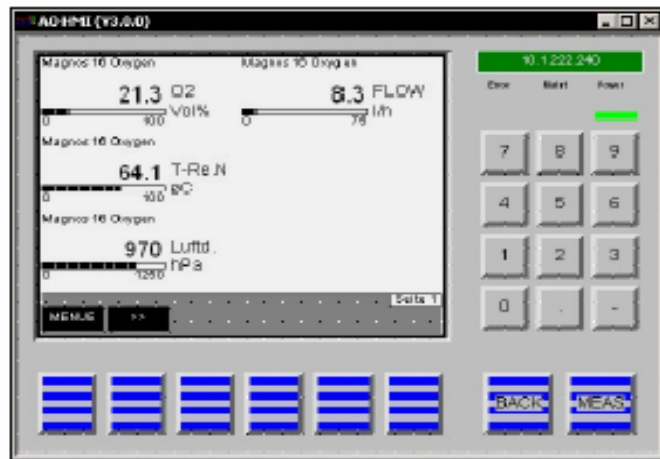

# Távszerviz

Symantec pcAnywhere.LNK

- Telefonvonalon analóg vagy ISDN modemes illetve, szélessávú kapcsolattal
- ABB elemzők Advance Optima és ACF-NT kezelhetőek
- DURAG adatgyűjtő rendszerek közvetlenül elérhetőek